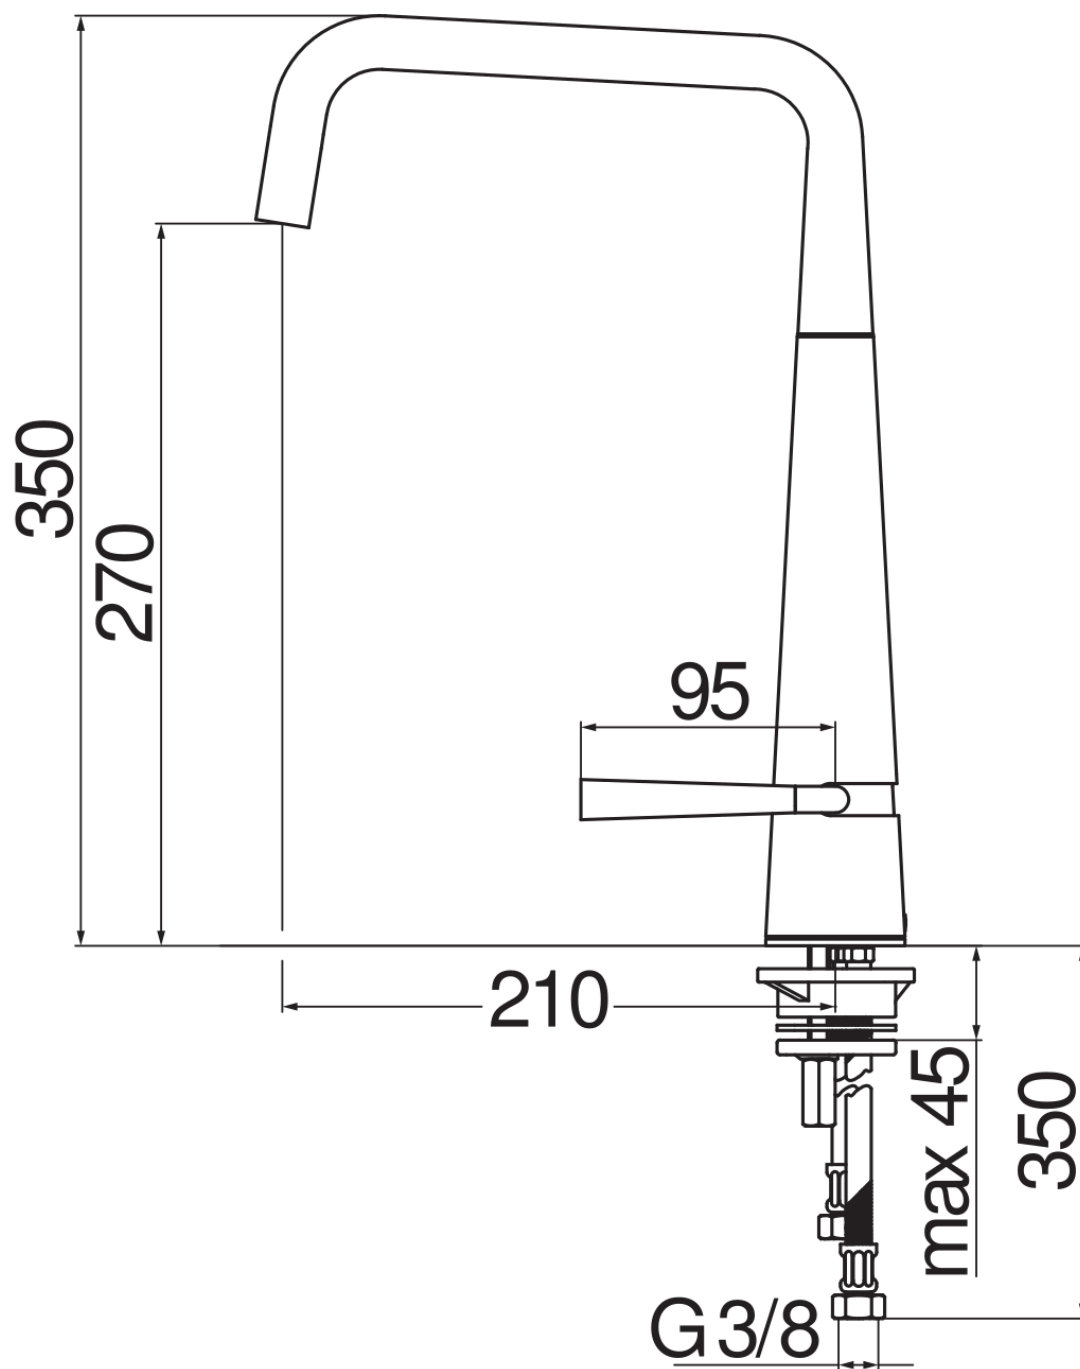

SPECIFICHE

Monocomando

Chrome

Bocca girevole 360°

Aeratore anticalcare M 16,5 x 1

Flessibili inox ø 3/8"

Limitatore di energia con apertura in acqua fredda

Imballo: 56,5 x 29 x 7,1 cm / 0,011633 m³ / 2,1 kg

CERTIFICAZIONI

DIAGRAMMA DI PORTATA: ACQUA CALDA/FREDDA

— Aeratore

DIAGRAMMA DI PORTATA: ACQUA MISCELATA

— Aeratore