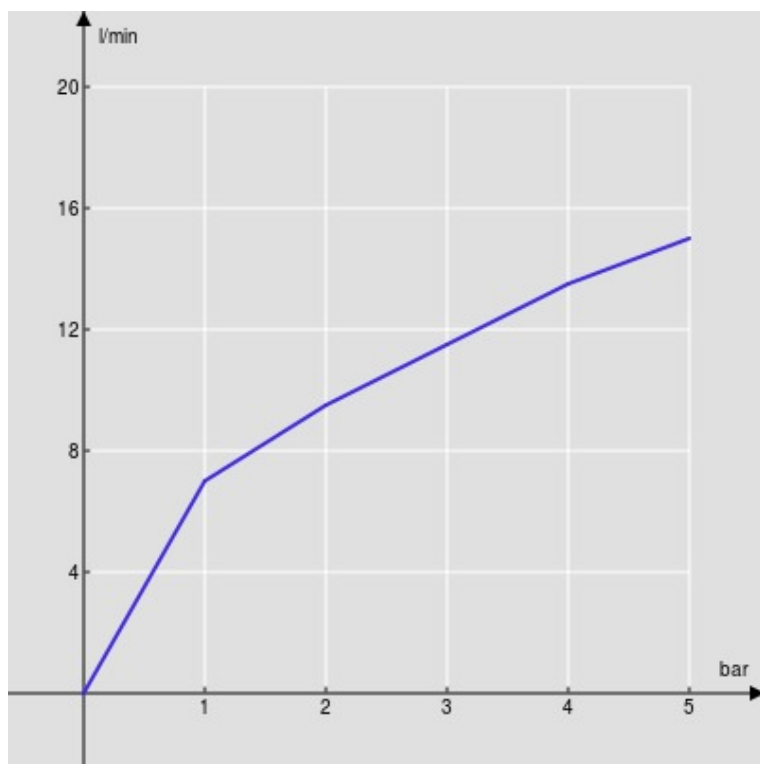

SPECIFICHE

Monocomando

Chrome

Bocca girevole 360°

Aeratore anticalcare M 16,5 x 1

Flessibili inox ø 3/8"

Limitatore di energia con apertura in acqua fredda

Imballo: 56,5 x 29 x 7,1 cm / 0,011633 m³ / 2,1 kg

CERTIFICAZIONI

DIAGRAMMA DI PORTATA: ACQUA CALDA/FREDDA

— Aeratore

DIAGRAMMA DI PORTATA: ACQUA MISCELATA

— Aeratore