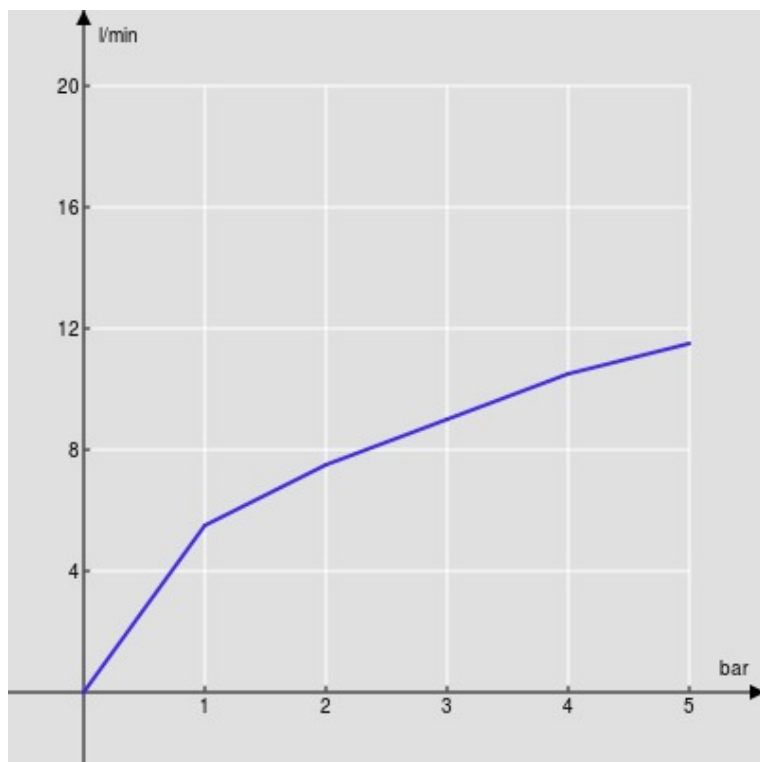

SPECIFICHE

Monocomando

Chrome

Bocca girevole 360°

Aeratore anticalcare M 16,5 x 1

Flessibili inox ø 3/8"

Limitatore di energia con apertura in acqua fredda

Imballo: 56,5 x 29 x 7,1 cm / 0,011633 m³ / 2,1 kg

CERTIFICAZIONI

DIAGRAMMA DI PORTATA: ACQUA CALDA/FREDDA

— Aeratore

DIAGRAMMA DI PORTATA: ACQUA MISCELATA

— Aeratore